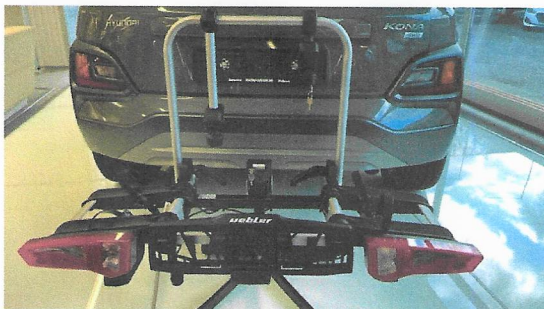

Vermietung Heckveloträger für 2 Fahrräder

Tagesmiete CHF 50.-

Bis 3 Tage CHF 74.- / Bis 7 Tage CHF 98.-

weitere Tage pro Tag CHF 8.-

**Passend auf alle Fahrzeuge mit Anhängerkupplung,
Max Zuladung 60kg ab 75kg Stützlast**

Nutzlast:	Zuladung 60kg
Leergewicht:	13 kg
Abmessungen:	B 118cm H 69cm T 56cm
Aussenmasse geklappt:	B 61cm H 20cm T 60cm
Maximale Zuladung:	60kg ab 75kg Stützlast